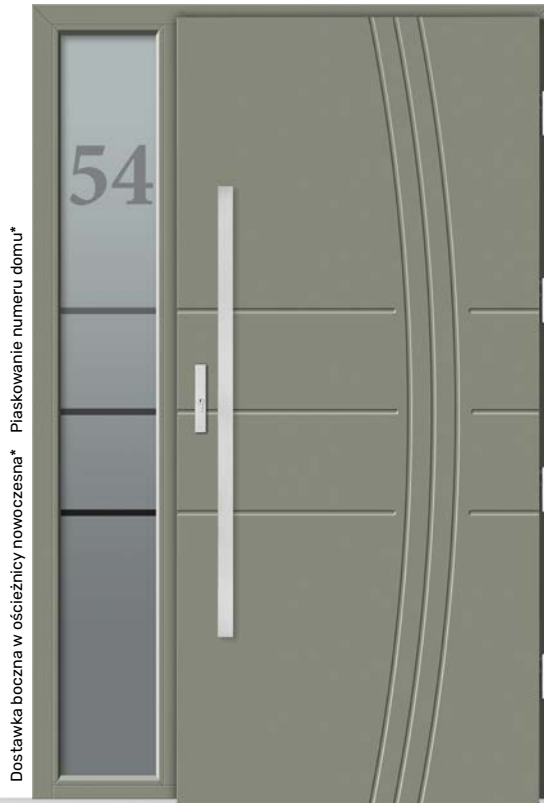

DB 278

Dostawka boczna w ościeżnicy nowoczesna* Piaskowanie numeru domu*

140 cm

Pełne

5 300 zł