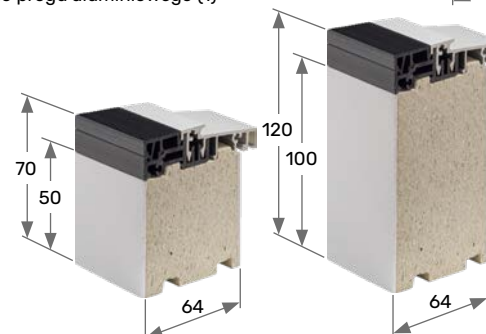

1. **Podwaliny PUROTERM HEAVY**
2. do progu aluminiowego (1)