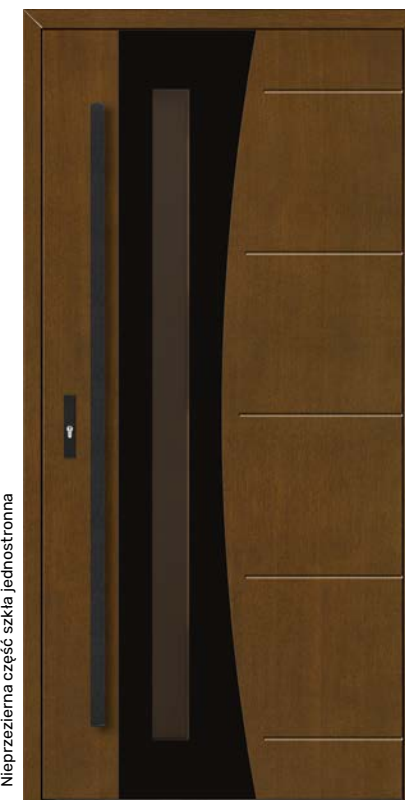

DB 502

Cena drzwi standard od

Dyskretne

6 500 zł

Dyskretne

6 500 zł

Dyskretne

6 500 zł

Dyskretne

6 500 zł

Prezentowane modele

- RAL 9016 biały
- Dyskretne brąz refleks
- Antaba Medos Lisbon czarna 170 cm*
- Ościeżnica bezprzylgowa*

- Dąb natura* Dąb sękaty*
- Dyskretne brąz refleks
- Antaba Medos Lisbon czarna 150 cm*
- Ościeżnica bezprzylgowa*

- Złoty dąb
- Dyskretne brąz refleks
- Antaba Medos Lisbon czarna 170 cm*
- Ościeżnica bezprzylgowa*

- Brunat
- Dyskretne brąz refleks
- Antaba Medos Lisbon czarna 170 cm*
- Ościeżnica bezprzylgowa*