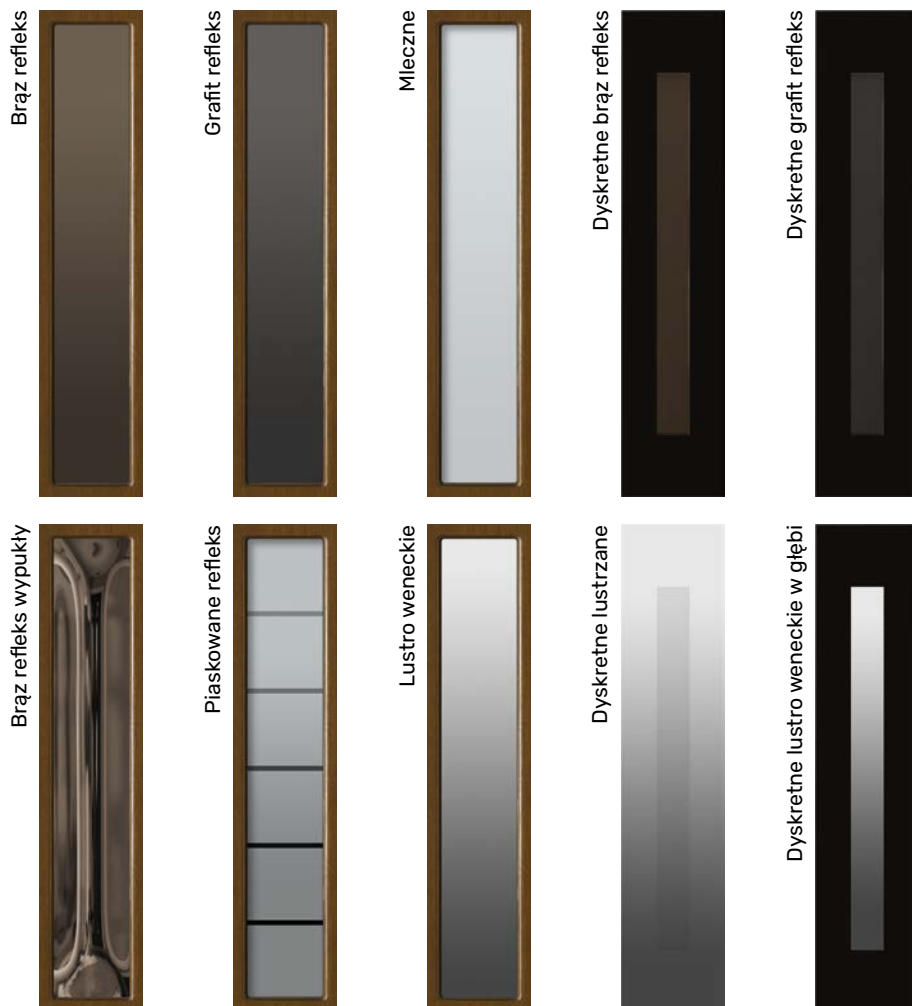

Dąb sękaty dostępny jest tylko na kolorach LAZUR: Dąb natura, Winchester, Montana, Złoty dąb oraz Dąb.

Ze względu na niejednorodną i niepowtarzalną budowę drewna widoczne sęki i ich ilość oraz struktura włókien mogą się różnić pomiędzy przedstawionym zdjęciem. Jest to naturalna cecha drewna, która nie stanowi podstaw reklamacji.

■ SPECYFIKA NATURY DREWNA

Niewielkie różnice kolorów między skrzydłem a ościeżnicą

Niewielkie różnice kolorystyczne elementów płyciny**

Naturalne krzywizny soi

Różnice kolorystyczne łączeń**

Drewno to materiał naturalny wyróżniający się unikatową strukturą przez co każde tworzone przez naszych mistrzów produkcji drzwi są niepowtarzalne. Specyfika drewna i jego charakter tworzą jednak możliwość powstawania niewielkich różnic kolorystycznych oraz załamania symetrii soi. Najczęstsze sytuacje zobrazowano na zdjęciach powyżej. Przedstawione przypadki nie stanowią podstaw do reklamacji.

- Całkowicie przeźierne: brąz refleks, grafit refleks, brąz refleks wypukły
- Częściowo przeźierne: piaskowane refleks, lustro weneckie, dyskretne
- Nieprzeźierne: szkło mleczne

WITRAŻE

Witraże idealnie sprawdzają się w projektach tradycyjnych, do elewacji utrzymanych w charakterze dworcowym czy pałacowym. Każdy z prezentowanych witraży tworzony jest na podstawie szkła bazowego, które nadaje mu finalny odcień i poświatę.