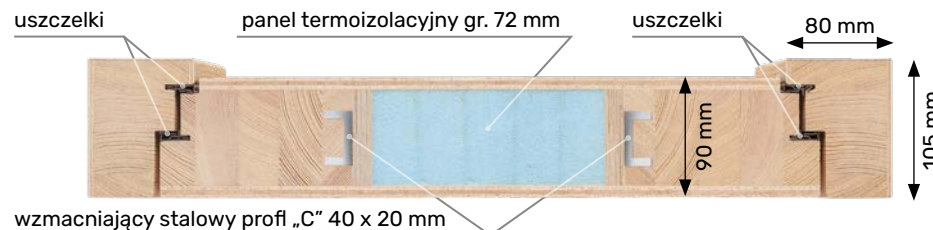

■ SKRZYDŁO

- konstrukcja płytowa
- drewno klejone warstwowo, obłożone dwiema sklejkami dębowymi o grubości 9 mm każda
- pionowy ramiak wzmocniony stalowym profilem „C” o wymiarach 40 x 20 mm
- wypełnienie ramy stanowi termoizolacyjny panel o grubości 72 mm

■ OŚCIEŻNICA

- drewno klejone warstwowo o wymiarach 105 mm x 80 mm
- próg ościeżnicy aluminiowy z wkładką termiczną (tzw. ciepły)
- uszczelka
- ościeżnica bezprzylgowa
- system zawiasów ukrytych INVISACTA 310 – 3 zawiasy dla drzwi do wysokości 222 cm lub 4 zawiasy dla drzwi wyższych

■ LAKIEROWANIE

- system 4-powłokowy z **innowacyjną, utwardzoną powłoką zewnętrzną systemu Adler 2K** o wysokiej odporności na warunki atmosferyczne oraz zarysowania
- impregnacja w osobnym procesie
- trzykrotne malowanie metodą hydrodynamiczną farbami transparentnymi (lazarami w 13 kolorach lub kolorami z palety RAL)

■ SZKLENIE

Pakiet **trzyszybowy** zespolony z możliwością użycia różnorodnych szyb w tym witraże, piaskowany refleks, brąz refleks, grafit refleks, brąz wypukły, szkło mleczne czy lustro weneckie