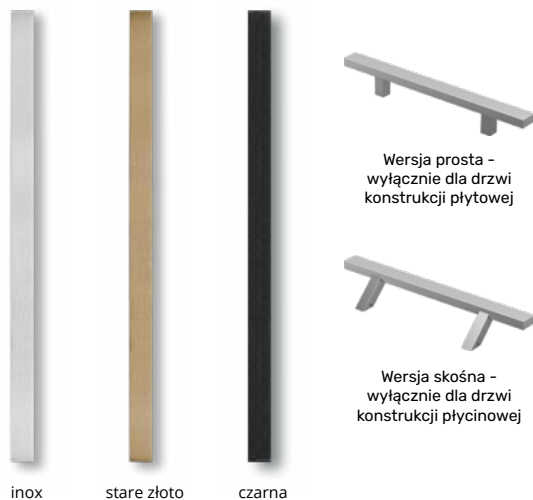

Złoto błysk

Inox błysk

26 cm

Zestaw z pochwytym Palermo

- Dwa mosiężne pochwyt
- Rozety ozdobne
- Mosiężne nasadki na zawiasy

1 700 zł

Model Eva

Czarny mat

Stare złoto

Inox

Model Maddalena

Czarny mat

Stare złoto

Inox

Zestaw z pochwytym na styl amerykański

- Pochwyt Eva lub Maddalena
- Jedna lub dwie wkładki
- Gałka od strony wewnętrznej
- Zestaw 2-kluczy

1 wkładka	2 wkładki
2 500 zł	2 900 zł

Antaba Medos Lisbon prostokątna

Antaba Medos Paris okrągła

Dostępne długości antab MEDOS

50 cm
80 cm
100 cm
120 cm
150 cm
170 cm

Klamka i rozeta Medos Warszawa inox jednostronna