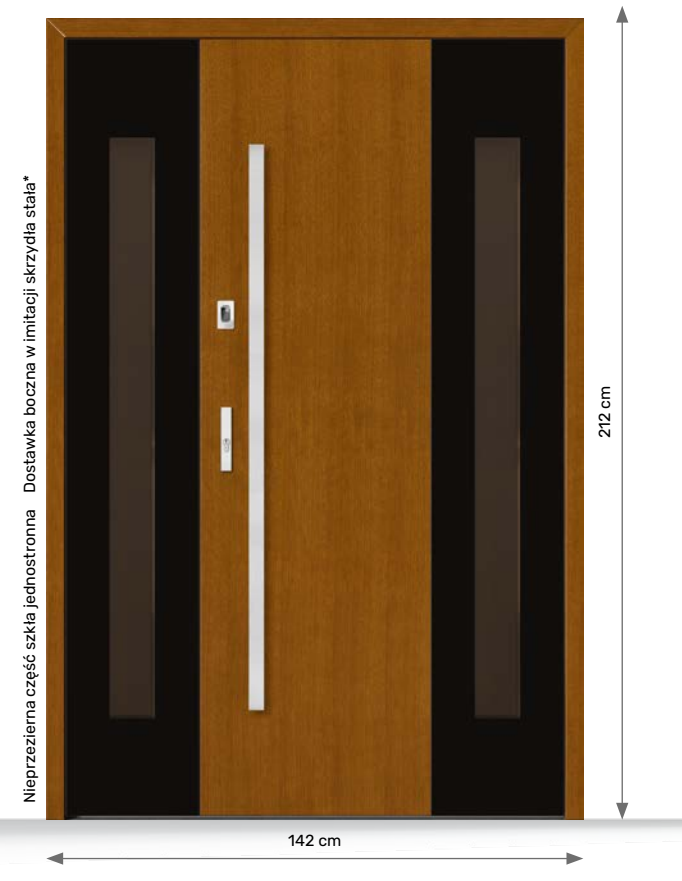

70 zł

za 1 cm poszerzenia za mb
+ dopłata za bezprzylgowość

OŚCIEŻNICA BEZPRZYGLOWA GLASS

Wymiary dla skrzydła „90” z dostawką w imitacji skrzydła stałą z symetrycznym szkleniem

DB 510

Model podstawowy	6 500 zł
Dostawka w imitacji	3 250 zł
Bezprzylgowość	2 400 zł
Ościeżnica Glass	1 607 zł

Cena drzwi 13 757 zł
+ antaba
+ czytnik linii papilarnych

OŚCIEŻNICA BEZPRZYGLOWA

Wymiary dla skrzydła „90” z dostawką w imitacji skrzydła stałą z symetrycznym szkleniem

DB 510

Model podstawowy	6 500 zł
Dostawka w imitacji	3 250 zł
Bezprzylgowość	2 400 zł