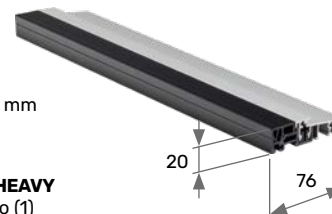

PROGI

1. **1** **Aluminiowy „ciepły”**
2. standard
   - Wymiary 76 x 20 mm