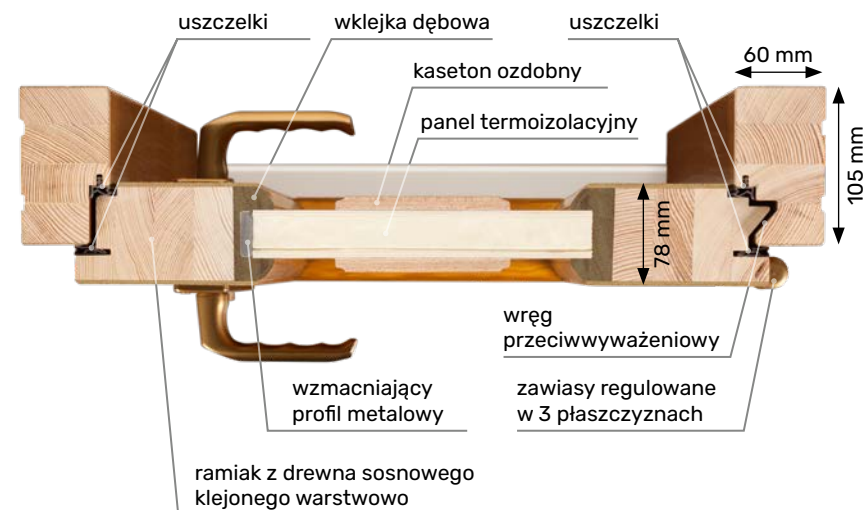

TECHNIKA WYKONANIA

Drzwi zewnętrzne Barański Premium wykonane są z drewna sosnowego, klejonego warstwowo i naprzemiennie. Wykończone **sklejką dębową wodoodporną**. Wypełnienie ramy stanowi termoizolacyjny panel dębowy o grubości **42 mm**.

SKRZYDŁO

- konstrukcja płycinowa
- drewno klejone warstwowo wykończone obłogiem dębowym o grubości 4 mm
- dodatkowy kaseton ozdobny z obłogu dębowego o grubości 9 mm
- uszczelka
- pionowy ramiak wzmocniony stalowym profilem 40 x 8 mm
- wypełnienie ramy panelem termoizolacyjnym (płyta dwuwarstwowa z dwustronnymi naklejanymi aplikacjami ze sklejką dębową, wodoodpornej i panelem szybowym)

OŚCIEŻNICA

- drewno klejone warstwowo o wymiarach 105 mm x 60 mm
- próg ościeżnicy aluminiowy z wkładką termiczną (tzw. ciepły)
- uszczelka
- ościeżnica przylgowa

LAKIEROWANIE

- system 4-powłokowy z **innowacyjną, utwardzaną powłoką zewnętrzną systemu Adler 2K** o wysokiej odporności na warunki atmosferyczne oraz zarysowania
- impregnacja w osobnym procesie
- trzykrotne malowanie metodą hydrodynamiczną farbami transparentnymi (lazarami w 13 kolorach lub kolorami z palety RAL)

SZKLENIE

Pakiet **trzyszybowy** zespolony z możliwością użycia różnorodnych szyb w tym: witraże, piaskowany refleks, brąz refleks, grafit refleks, brąz wypukły, szkło mleczne czy lustro weneckie.

KONSTRUKCJA DRZWI