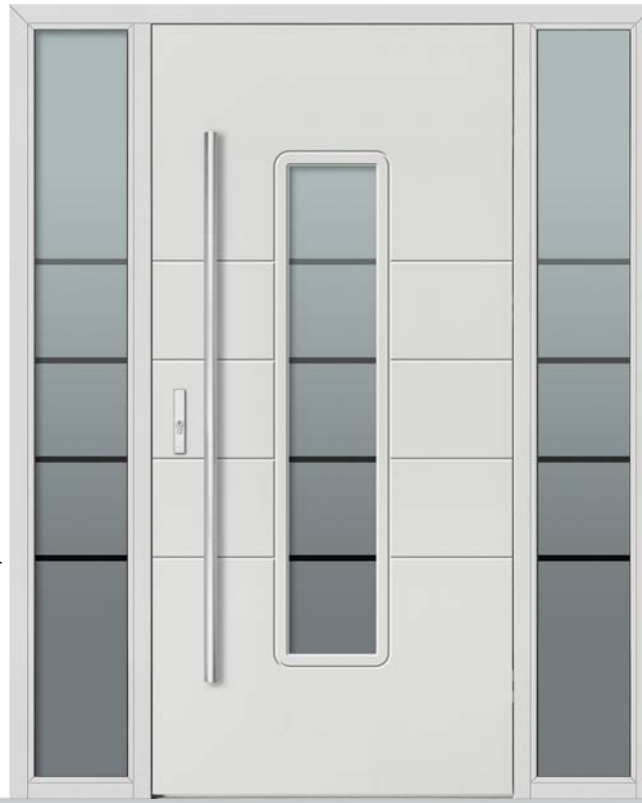

Ościeżnica przylgowa

Dodatki*: dostawka boczna w imitacji skrzydła ruchoma, zabudowa zewnętrzna ościeżnicy, opaska regulowana od zewnątrz

DB 278

DB 293

DB 279

Dostawka boczna w ościeżnicy nowoczesna* Piaskowanie numeru domu*

140 cm

Pełne

5 300 zł

Dostawki boczne w ościeżnicy nowoczesne*

180 cm

Brąz refleks **5 700 zł**
Grafit ref. / Lustro wen. **5 800 zł**
Mleczne / Piaskowane ref. **6 000 zł**

Dostawka boczna w imitacji skrzydła stała*