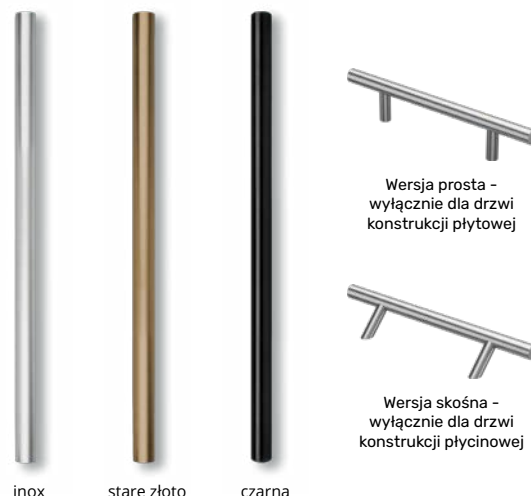

Złoto błysk

Inox błysk

26 cm

Zestaw z pochwytym Palermo

- Dwa mosiężne pochwyt
- Rozety ozdobne
- Mosiężne nasadki na zawiasy

1 700 zł

Model Eva

Czarny mat

Stare złoto

Inox

Model Maddalena

Czarny mat

Stare złoto

Inox

Zestaw z pochwytym na styl amerykański

- Pochwyt Eva lub Maddalena
- Jedna lub dwie wkładki
- Gałka od strony wewnętrznej
- Zestaw 2-kluczy

1 wkładka	2 wkładki
2 500 zł	2 900 zł

Antaba Medos Lisbon prostokątna

Antaba Medos Paris okrągła

Dostępne długości antab MEDOS

50 cm
80 cm
100 cm
120 cm
150 cm
170 cm

Klamka i rozeta Medos Warszawa inox jednostronna