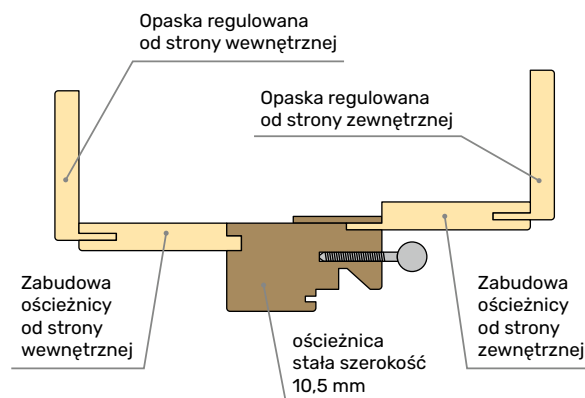

OPCJE DOSTAWEK I NAŚWIETLI

• Dostawka w imitacji skrzydła stała

Imitują wyglądem skrzydło, stanowią element stały

• Dostawka w imitacji skrzydła ruchoma

Imitują wyglądem skrzydło, jest możliwe ich otwarcie

• Naświetle górne w imitacji skrzydła

Imitują wyglądem skrzydło, stanowią element stały

• Dostawka w ościeżnicy nowoczesna

Główną część stanowi szkło, drewniana rama jest ograniczona do minimum

• Dostawka w ościeżnicy tradycyjna

Tylko dla konstrukcji płycinowej, drewniana rama od dołu i góry dostosowana do ramy skrzydła

• Dostawka w ościeżnicy tradycyjna z kasetonem

Tylko dla konstrukcji płycinowej, drewniana rama od dołu i góry dostosowana do ramy skrzydła z kasetonem

• Naświetle górne w ościeżnicy

Główną część stanowi szkło, drewniana rama jest ograniczona do minimum

SZKLENIE W DOSTAWKACH I NAŚWIETLU

• Jeżeli drzwi wybrane z innym szkłem w dostawce niż w skrzydle to jeśli droższe zastosowane w dostawce to dopłata stanowi różnicę przedstawionych cen między droższym a tańszym szkleniem (patrz tabela dopłat „Szklenie w dostawce dla drzwi pełnych”)

PRZYKŁAD: jeżeli skrzydło zamówione z lustrem weneckim, a dostawka z dyskretnym lustrzanym, to cena dostawki = 50% * cena skrzydła + 600 zł (za szkło dyskretne) - 250 zł (bo szkło weneckie w skrzydle)

• W przypadku zastosowania dodatkowych zdobień w dostawkach oraz naświetlu, które zwiększają ilość niezależnych pól szkła powyżej 4, liczona jest dopłata w wysokości 100 zł za każde pole powyżej 4. Zasada ta ma szczególnie zastosowanie przy szprosach ozdobnych.

PRZYKŁAD: w modelu DB106 ze strony 76 jedna dostawka ma 14 pól szkła, dodatkowa dopłata do jednej dostawki wynosi zatem 1 000 zł = (14-4) * 100 zł