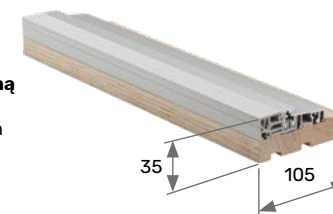

Podwalina 50 mm **110 zł**
Podwalina 100 mm **200 zł**

1. **2** **Aluminiowy „ciepły” z podkładką drewnianą**
2. 200 zł do drzwi „90”
   - Wymiary 105 x 40 mm