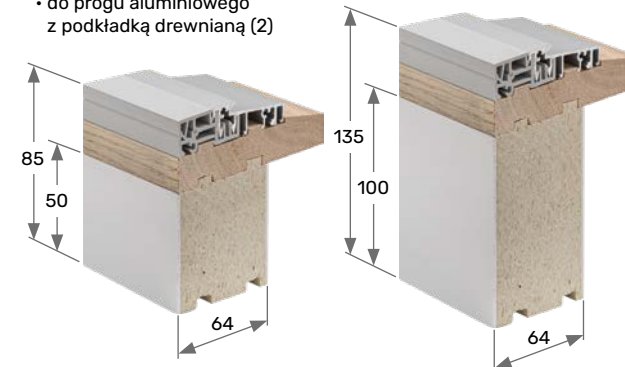

- do progu aluminiowego z podkładką drewnianą (2)