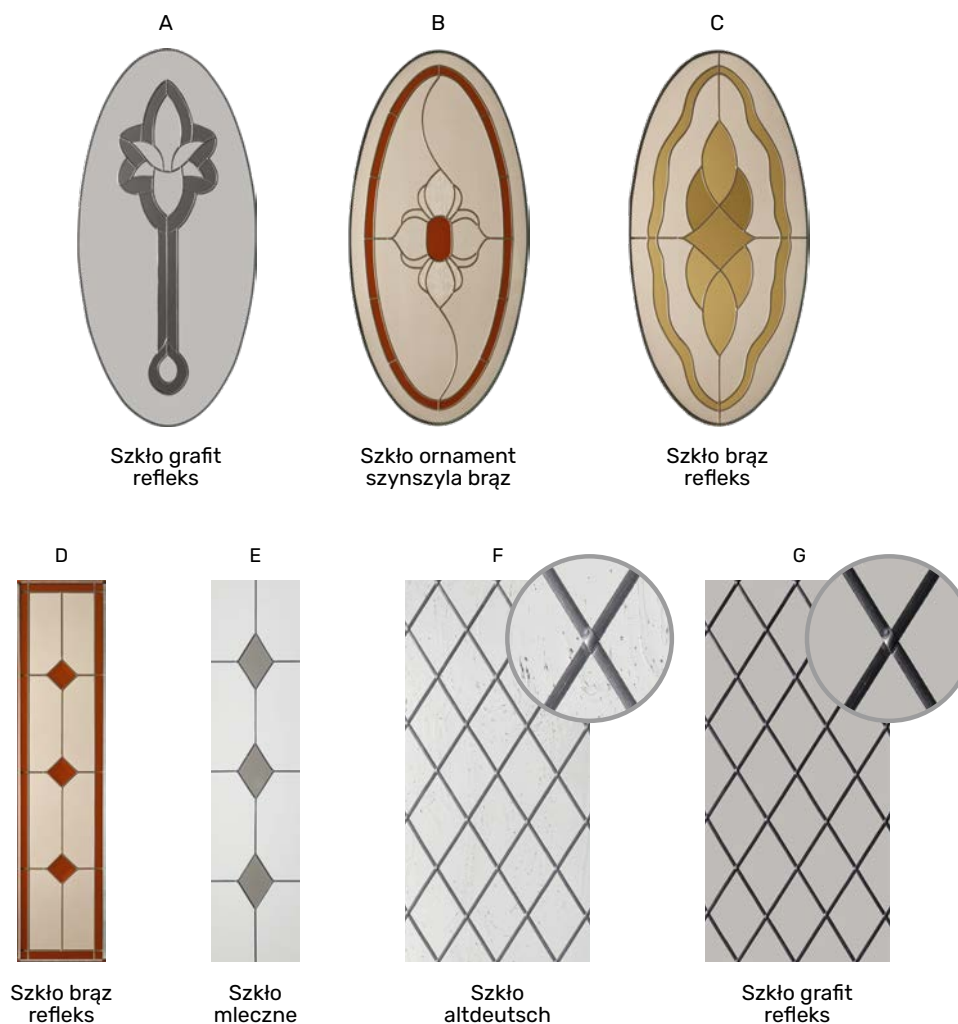

- Całkowicie przeźierne: brąz refleks, grafit refleks, brąz refleks wypukły
- Częściowo przeźierne: piaskowane refleks, lustro weneckie, dyskretne
- Nieprzeźierne: szkło mleczne

WITRAŻE

Witraże idealnie sprawdzają się w projektach tradycyjnych, do elewacji utrzymanych w charakterze dworcowym czy pałacowym. Każdy z prezentowanych witraży tworzony jest na podstawie szkła bazowego, które nadaje mu finalny odcień i poświatę.