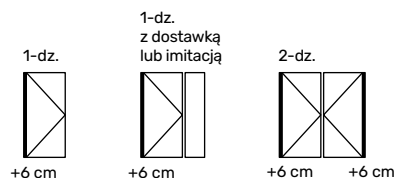

Dla modelu drzwi DB 223 w poniższych opcjach zwiększona jest grubość belki ościenicy od strony zawias o 6 cm

DB 223

RAL 6012*
 Brak
 Pochwyt Eva czarny mat*
 Ościeżnica przylgowa

Cena drzwi standard: od **7 000 zł**