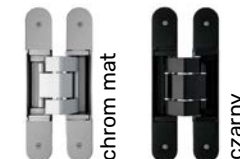

DOPLATA DO DRZWI PŁYTOWYCH
BEZPRZYLGOWYCH THERMO WOOD
(dla wymiarów w świetle przejścia)

System zawiasów ukrytych
INVISACTA 310

Do wysokości 214 cm

2 400 zł **2 750 zł**

Powyżej 214 do 244 cm

2 800 zł **3 200 zł**