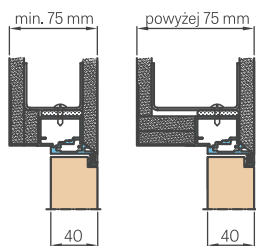

KOLOR

BIAŁY PODKŁAD

Ⓐ - mur Ⓜ - strona matowa szyby Ⓒ - strona gładka szyby

* cena netto / brutto

PRZED ZŁOŻENIEM ZAMÓWIENIA ZAPYTAJ O DOSTĘPNOŚĆ TOWARU

WYMIARY STANDARDOWE DLA DRZWI PRZYLGOWYCH OTWIERANYCH DO WEWNĄTRZ

Szerokość skrzydła Sd (mm)	Szerokość otworu budowlanego So (mm)	Szerokość zew. ościeżnicy Sz (mm)	Szerokość światła przejścia Sp (mm)
720	800	790	705
820	900	890	805
Wysokość skrzydła Hd (mm)	Wysokość otworu budowlanego Ho (mm)	Wysokość zew. ościeżnicy Hz (mm)	Wysokość światła przejścia Hp (mm)
2030	2079	2072	2030

ZABUDOWA PŁYTĄ G-K

ZABUDOWA W MURZE

**PRZEKRÓJ
OŚCIEŻNICY ALUMINIOWEJ**

WYMIARY STANDARDOWE DLA DRZWI BEZPRZYLGOWYCH OTWIERANYCH NA ZEWNĄTRZ

Szerokość skrzydła Sd (mm)	Szerokość otworu budowlanego So (mm)	Szerokość zew. ościeżnicy Sz (mm)	Szerokość światła przejścia Sp (mm)
720	800	790	705
820	900	890	805
Wysokość skrzydła Hd (mm)	Wysokość otworu budowlanego Ho (mm)	Wysokość zew. ościeżnicy Hz (mm)	Wysokość światła przejścia Hp (mm)
2020	2069	2062	2020