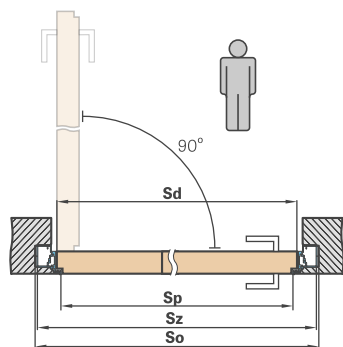

Szerokość skrzydła Sd (mm)	Szerokość otworu budowlanego So (mm)	Szerokość zew. ościeżnicy Sz (mm)	Szerokość światła przejścia Sp (mm)
720	800	790	705
820	900	890	805
Wysokość skrzydła Hd (mm)	Wysokość otworu budowlanego Ho (mm)	Wysokość zew. ościeżnicy Hz (mm)	Wysokość światła przejścia Hp (mm)
2030	2079	2072	2030