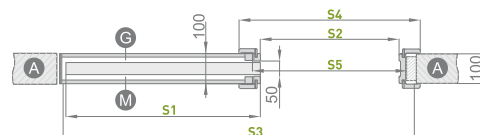

Ⓐ - mur   Ⓜ - strona matowa szyby   Ⓒ - strona gładka szyby

* cena netto / brutto

PRZED ZŁOŻENIEM ZAMÓWIENIA ZAPYTAJ O DOSTĘPNOŚĆ TOWARU