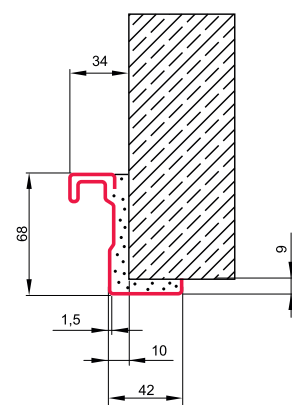

OŚCIEŻNICA
EI 30

WYPOSAŻENIE STANDARDOWE

- ościeznica narożnikowa uniwersalna z blachy stalowej galwanizowanej, z wgłębieniem dla uszczelki, wykończona farbą epoksydową w kolorze RAL 7035 (farba podkładowa)
- skrzydło o grubości 53 mm z blachy stalowej galwanizowanej w kolorze szarym zbliżonym do RAL 7035 (farba podkładowa)
- wypełnienie wełną mineralną o gęstości 150 kg/m³ lub 180 kg/m³
- uszczelka pęczniąca przeciwpożarowa w ościeżnicy
- 2 zawiasy homologowane, jeden z nich wyposażony w sprężynę z półautomatycznym zamykaniem
- zamek zasuwowo - zapadkowy
- klamka przeciwpożarowa z rdzeniem stalowym
- bolec przeciwwyważeniowy
- ciężar skrzydła - 18 kg/m²

ZA DOPLATĄ WKŁADKO - WKŁADKA NIKIEL SATYNA 35/40 - 40.00 / 49.20 zł*