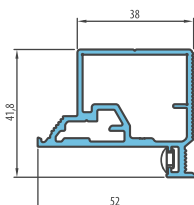

ZABUDOWA W MURZE

**PRZEKRÓJ
OŚCIEŻNICY ALUMINIOWEJ**