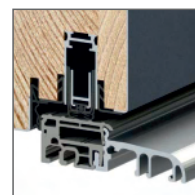

Zestaw montażowy

Ryglowanie górne Hako - bolec

Klamka PASA CZARNA

Zasuwnica z zamkiem głównym i wkładko - gałką

Ryglowanie dolne Hako - bolec

Ciepły próg aluminiowy oraz czwarta przyłga w dolnej części skrzydła