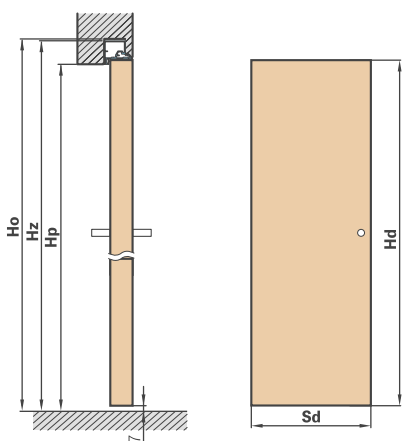

Szerokość skrzydła Sd (mm)	Szerokość otworu budowlanego So (mm)	Szerokość zew. ościeżnicy Sz (mm)	Szerokość światła przejścia Sp (mm)
720	800	790	705
820	900	890	805
Wysokość skrzydła Hd (mm)	Wysokość otworu budowlanego Ho (mm)	Wysokość zew. ościeżnicy Hz (mm)	Wysokość światła przejścia Hp (mm)
2030	2079	2072	2030

ZABUDOWA PŁYTĄ G-K

ZABUDOWA W MURZE

**PRZEKRÓJ
OŚCIEŻNICY ALUMINIOWEJ**

WYMIARY STANDARDOWE DLA DRZWI BEZPRZYLGOWYCH OTWIERANYCH NA ZEWNĄTRZ

Szerokość skrzydła Sd (mm)	Szerokość otworu budowlanego So (mm)	Szerokość zew. ościeżnicy Sz (mm)	Szerokość światła przejścia Sp (mm)
720	800	790	705
820	900	890	805
Wysokość skrzydła Hd (mm)	Wysokość otworu budowlanego Ho (mm)	Wysokość zew. ościeżnicy Hz (mm)	Wysokość światła przejścia Hp (mm)
2020	2069	2062	2020