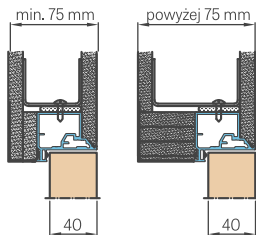

ZABUDOWA PŁYTĄ G-K