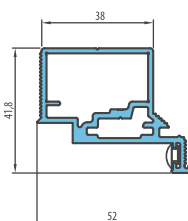

ZABUDOWA W MURZE

**PRZEKRÓJ
OŚCIEŻNICY ALUMINIOWEJ**