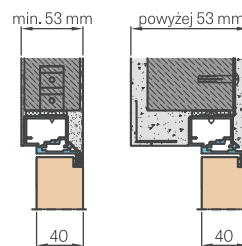

ZABUDOWA W MURZE

**PRZEKRÓJ
OŚCIEŻNICY ALUMINIOWEJ**