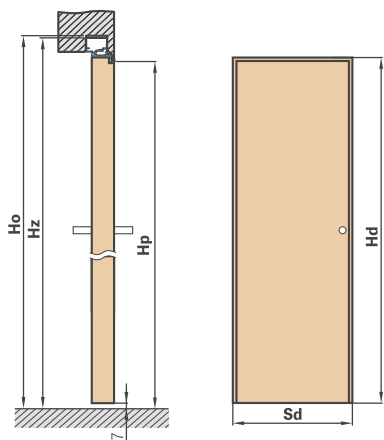

KOLOR

BIAŁY PODKŁAD

Ⓐ - mur Ⓜ - strona matowa szyby Ⓒ - strona gładka szyby

* cena netto / brutto

PRZED ZŁOŻENIEM ZAMÓWIENIA ZAPYTAJ O DOSTĘPNOŚĆ TOWARU

WYMIARY STANDARDOWE DLA DRZWI PRZYLGOWYCH OTWIERANYCH DO WEWNĄTRZ

Szerokość skrzydła Sd (mm)	Szerokość otworu budowlanego So (mm)	Szerokość zew. ościeżnicy Sz (mm)	Szerokość światła przejścia Sp (mm)
720	800	790	705
820	900	890	805
Wysokość skrzydła Hd (mm)	Wysokość otworu budowlanego Ho (mm)	Wysokość zew. ościeżnicy Hz (mm)	Wysokość światła przejścia Hp (mm)
2030	2079	2072	2030

ZABUDOWA PŁYTĄ G-K

ZABUDOWA W MURZE

**PRZEKRÓJ
OŚCIEŻNICY ALUMINIOWEJ**

WYMIARY STANDARDOWE DLA DRZWI BEZPRZYLGOWYCH OTWIERANYCH NA ZEWNĄTRZ

Szerokość skrzydła Sd (mm)	Szerokość otworu budowlanego So (mm)	Szerokość zew. ościeżnicy Sz (mm)	Szerokość światła przejścia Sp (mm)
720	800	790	705
820	900	890	805
Wysokość skrzydła Hd (mm)	Wysokość otworu budowlanego Ho (mm)	Wysokość zew. ościeżnicy Hz (mm)	Wysokość światła przejścia Hp (mm)
2020	2069	2062	2020