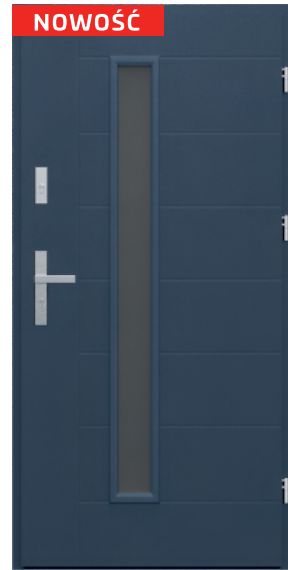

WZ. 26C

NOWOŚĆ

**3327.00 /
4092.21 zł***

L - P 90
• okucia: INOX lub CZARNE
• klamka: TAHOMA

WZ. 42

NOWOŚĆ

**3707.00 /
4559.61 zł***

L - P 90
• okucia: INOX lub CZARNE
• klamka: TAHOMA
• szyba: DARK GREY