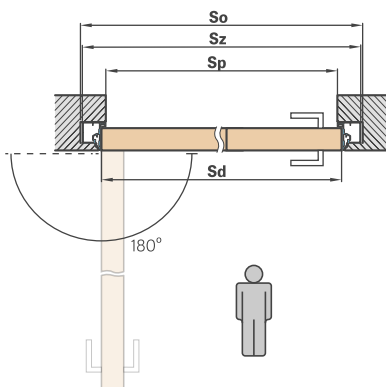

Szerokość skrzydła Sd (mm)	Szerokość otworu budowlanego So (mm)	Szerokość zew. ościeżnicy Sz (mm)	Szerokość światła przejścia Sp (mm)
720	800	790	705
820	900	890	805
Wysokość skrzydła Hd (mm)	Wysokość otworu budowlanego Ho (mm)	Wysokość zew. ościeżnicy Hz (mm)	Wysokość światła przejścia Hp (mm)
2030	2079	2072	2030

ZABUDOWA PŁYTĄ G-K

ZABUDOWA W MURZE

**PRZEKRÓJ
OŚCIEŻNICY ALUMINIOWEJ**

WYMIARY STANDARDOWE DLA DRZWI BEZPRZYLGOWYCH OTWIERANYCH NA ZEWNĄTRZ

Szerokość skrzydła Sd (mm)	Szerokość otworu budowlanego So (mm)	Szerokość zew. ościeżnicy Sz (mm)	Szerokość światła przejścia Sp (mm)
720	800	790	705
820	900	890	805
Wysokość skrzydła Hd (mm)	Wysokość otworu budowlanego Ho (mm)	Wysokość zew. ościeżnicy Hz (mm)	Wysokość światła przejścia Hp (mm)
2020	2069	2062	2020