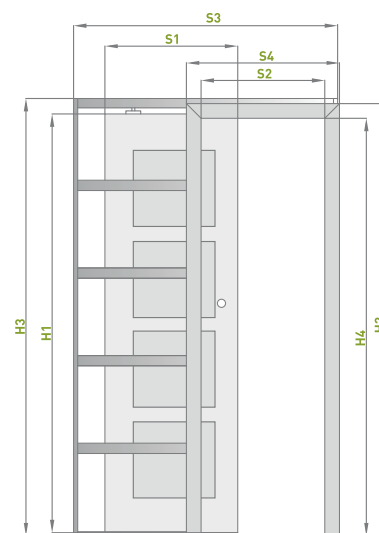

Ⓐ - mur   Ⓜ - strona matowa szyby   Ⓒ - strona gładka szyby

* cena netto / brutto

PRZED ZŁOŻENIEM ZAMÓWIENIA ZAPYTAJ O DOSTĘPNOŚĆ TOWARU