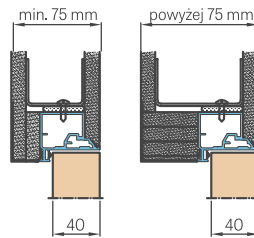

ZABUDOWA PŁYTĄ G-K