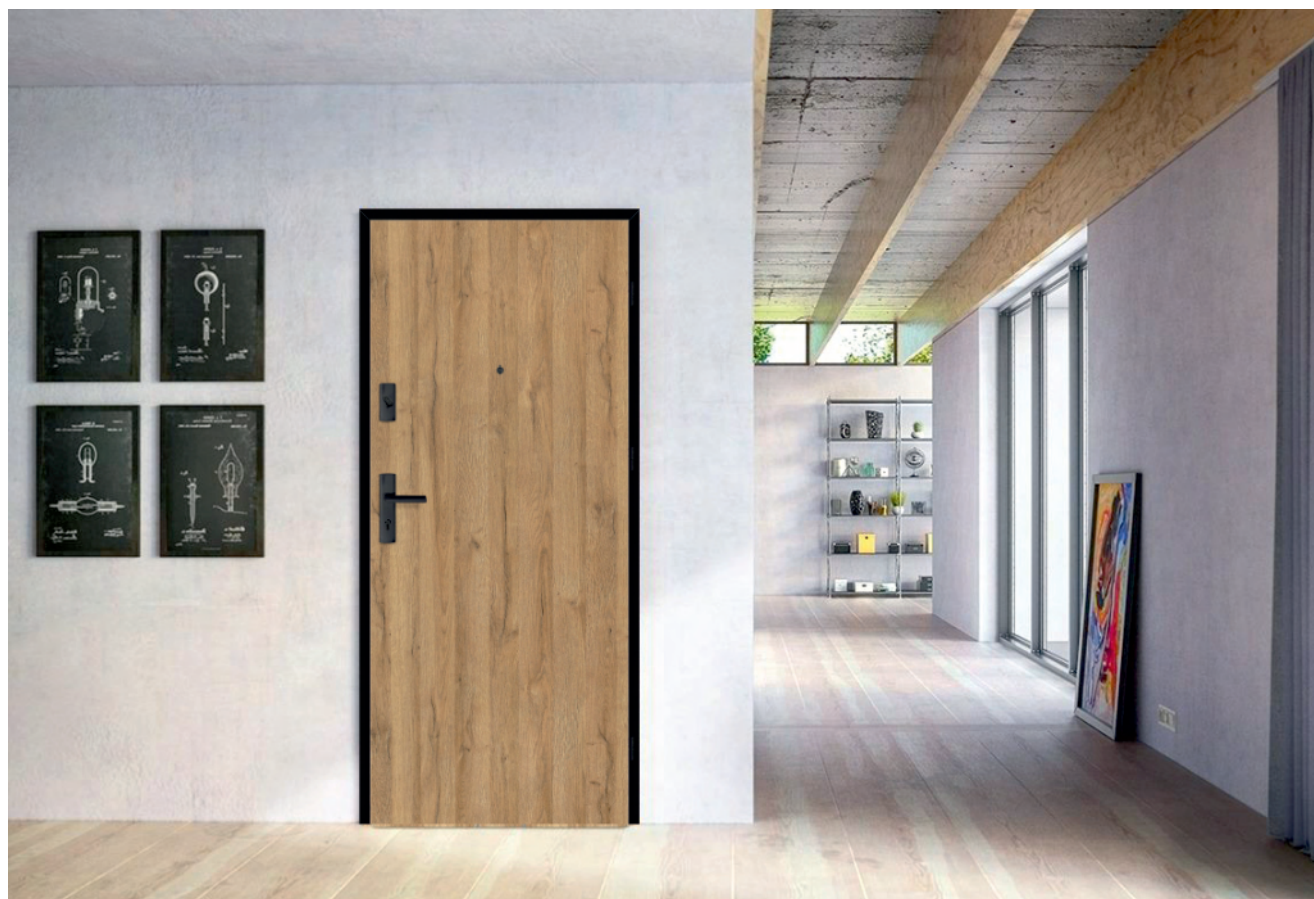

DRZWI
DOSTĘPNE
OD RĘKI

ERKADO

DRZWI WEWNĘTRZNE