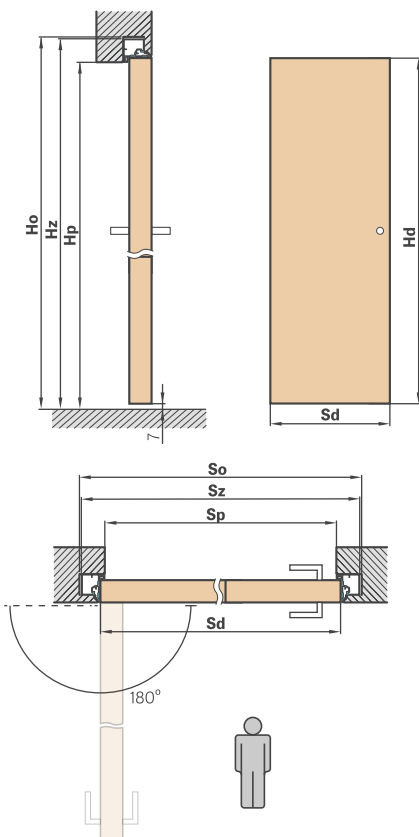

**ZABUDOWA PŁYTĄ G-K**

**ZABUDOWA W MURZE**

**PRZEKRÓJ  
OŚCIEŻNICY ALUMINIOWEJ**

**WYMIARY STANDARDOWE DLA DRZWI BEZPRZYLGOWYCH OTWIERANYCH NA ZEWNĄTRZ**

Szerokość skrzydła Sd (mm)	Szerokość otworu budowlanego So (mm)	Szerokość zew. ościeżnicy Sz (mm)	Szerokość światła przejścia Sp (mm)
720	800	790	705
820	900	890	805
Wysokość skrzydła Hd (mm)	Wysokość otworu budowlanego Ho (mm)	Wysokość zew. ościeżnicy Hz (mm)	Wysokość światła przejścia Hp (mm)
2020	2069	2062	2020