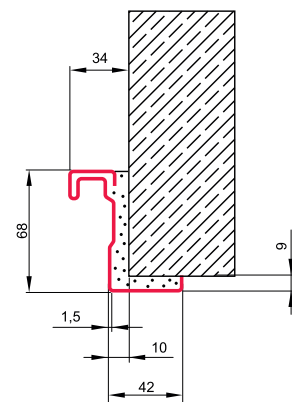

OŚCIEŻNICA
EI 30

WYPOSAŻENIE STANDARDOWE

- ościeżnica narożnikowa uniwersalna z blachy stalowej galwanizowanej, z wgłębieniem dla uszczelki, wykończona farbą epoksydową w kolorze RAL 7035 (farba podkładowa)
- skrzydło o grubości 53 mm z blachy stalowej galwanizowanej w kolorze szarym zbliżonym do RAL 7035 (farba podkładowa)
- wypełnienie wełną mineralną o gęstości 150 kg/m³ lub 180 kg/m³
- uszczelka pęczniąca przeciwpożarowa w ościeżnicy
- 2 zawiasy homologowane, jeden z nich wyposażony w sprężynę z półautomatycznym zamykaniem
- zamek zasuwowo - zapadkowy
- klamka przeciwpożarowa z rdzeniem stalowym
- bolec przeciwwyważeniowy
- ciężar skrzydła - 18 kg/m²

ZA DOPŁATĄ WKŁADKO - WKŁADKA NIKIEL SATYNA 35/40 - 42.00 / 51.66 zł*