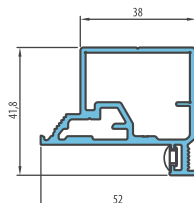

ZABUDOWA W MURZE

**PRZEKRÓJ
OŚCIEŻNICY ALUMINIOWEJ**