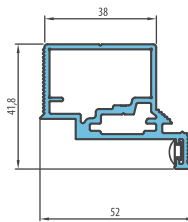

ZABUDOWA W MURZE

**PRZEKRÓJ
OŚCIEŻNICY ALUMINIOWEJ**