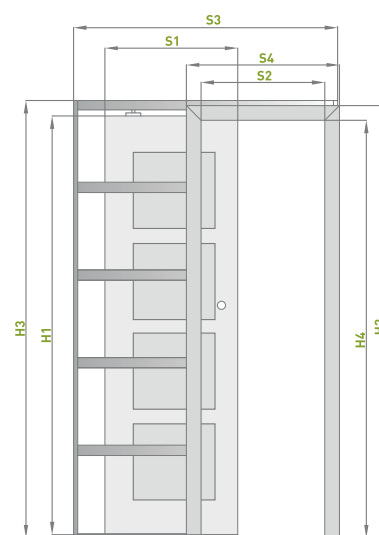

## KOLOR

BIAŁY PODKŁAD

**426.00 / 523.98 zł\***

**L - P 70/80**

- skrzydło przylgowe i bezprzylgowe

**1075.00 / 1322.25 zł\***

**L - P 70/80**

- ościeżnica kryta aluminiowa

## SYSTEM PRZESUWNY CHOWANY W ŚCIANĘ

**1005.00 / 1236.15 zł\***

- zakres stały 100 mm
- grubość kasety przed zabudową płytami G/K - 75 mm

	(mm)	
<b>S1</b>	Szerokość drzwi	844
<b>S2</b>	Szerokość w świetle ościeżnicy	802
<b>S3</b>	Szerokość kaset	1718
<b>S4</b>	Szerokość krycia ościeżnicy opaska 6 cm / opaska 8 cm	944 / 984
<b>S5</b>	Szerokość otworu w kasecie	855
<b>S6</b>	Szerokość otworu w murze	1738
<b>H1</b>	Wysokość drzwi	2030
<b>H2</b>	Wysokość krycia ościeżnicy opaska 6 cm / opaska 8 cm	2092 / 2112
<b>H3</b>	Wysokość kaset	2115
<b>H4</b>	Wysokość w świetle ościeżnicy	2021
<b>H5</b>	Wysokość otworu w murze	2125

## WYMIARY

- 80, 90
- wymiar całkowity 80 (2065 x 895 mm), wymiar otworu montażowego (2075 x 915 mm)
- wymiar całkowity 90 (2065 x 995 mm), wymiar otworu montażowego (2075 x 1015 mm)