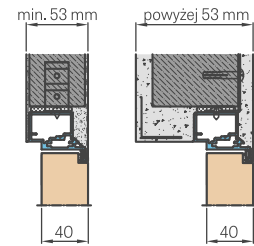

ZABUDOWA W MURZE

**PRZEKRÓJ
OŚCIEŻNICY ALUMINIOWEJ**