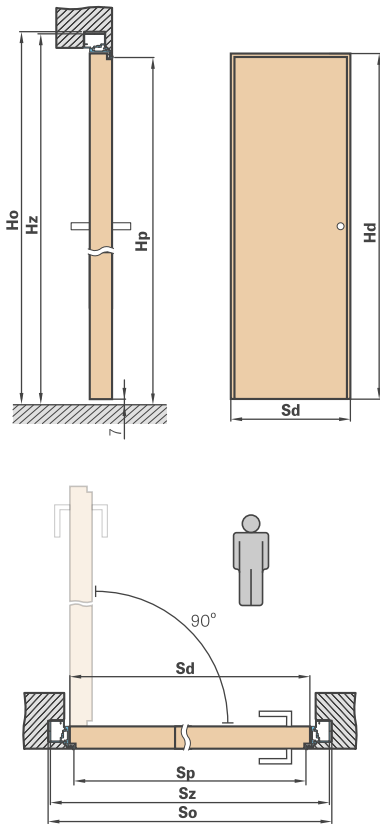

WYMIARY STANDARDOWE DLA DRZWI PRZYLGOWYCH OTWIERANYCH DO WEWNĄTRZ

Szerokość skrzydła Sd (mm)	Szerokość otworu budowlanego So (mm)	Szerokość zew. ościeżnicy Sz (mm)	Szerokość światła przejścia Sp (mm)
720	800	790	705
820	900	890	805
Wysokość skrzydła Hd (mm)	Wysokość otworu budowlanego Ho (mm)	Wysokość zew. ościeżnicy Hz (mm)	Wysokość światła przejścia Hp (mm)
2030	2079	2072	2030