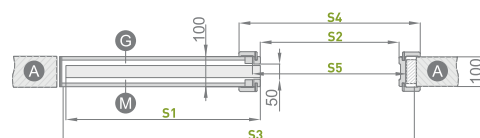

## KOLOR

BIAŁY PODKŁAD

**426.00 / 523.98 zł\***

**L - P 70/80**

- skrzydło przylgowe i bezprzylgowe

**1075.00 / 1322.25 zł\***

**L - P 70/80**

- ościeżnica kryta aluminiowa

## SYSTEM PRZESUWNY CHOWANY W ŚCIANĘ

**1005.00 / 1236.15 zł\***

- zakres stały 100 mm
- grubość kasety przed zabudową płytami G/K - 75 mm

	(mm)	
<b>S1</b>	Szerokość drzwi	844
<b>S2</b>	Szerokość w świetle ościeżnicy	802
<b>S3</b>	Szerokość kaset	1718
<b>S4</b>	Szerokość krycia ościeżnicy opaska 6 cm / opaska 8 cm	944 / 984
<b>S5</b>	Szerokość otworu w kasecie	855
<b>S6</b>	Szerokość otworu w murze	1738
<b>H1</b>	Wysokość drzwi	2030
<b>H2</b>	Wysokość krycia ościeżnicy opaska 6 cm / opaska 8 cm	2092 / 2112
<b>H3</b>	Wysokość kaset	2115
<b>H4</b>	Wysokość w świetle ościeżnicy	2021
<b>H5</b>	Wysokość otworu w murze	2125

Ⓐ - mur   Ⓜ - strona matowa szyby   Ⓒ - strona gładka szyby

\* cena netto / brutto

PRZED ZŁOŻENIEM ZAMÓWIENIA ZAPYTAJ O DOSTĘPNOŚĆ TOWARU

**WYMIARY STANDARDOWE DLA DRZWI PRZYLGOWYCH OTWIERANYCH DO WEWNĄTRZ**