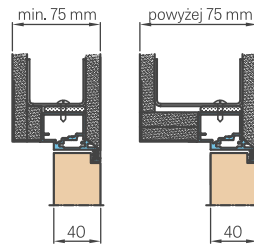

ZABUDOWA PŁYTĄ G-K