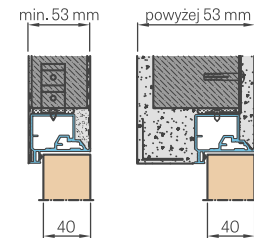

ZABUDOWA W MURZE

**PRZEKRÓJ
OŚCIEŻNICY ALUMINIOWEJ**